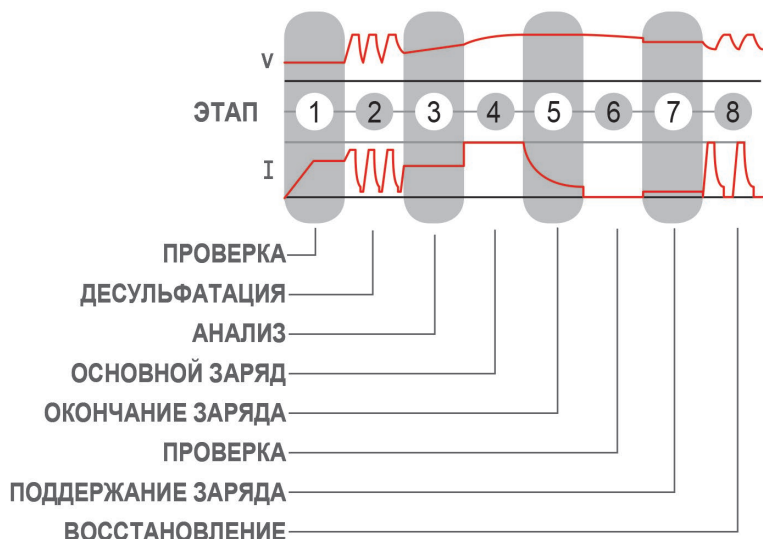

# Pulse Tronic ЭЛЕКТРОННЫЙ КОНТРОЛЬ ПРОЦЕССА ЗАРЯДА

8 РАЗДЕЛЬНЫХ ЭТАПОВ